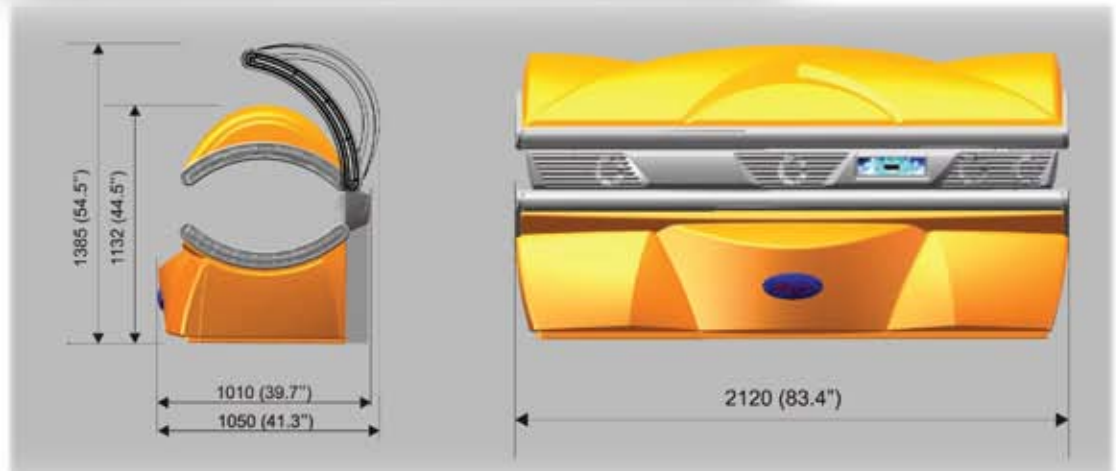

Bed Options

SmartPaytronic & SmartSound

Color Options

- XtremeOrange Metallic
- RoyalBlue Metallic

Bed Features

Bed Options

A&E Tanning and Wellness, Inc.
 www.AETAN.com
 866 361-8266